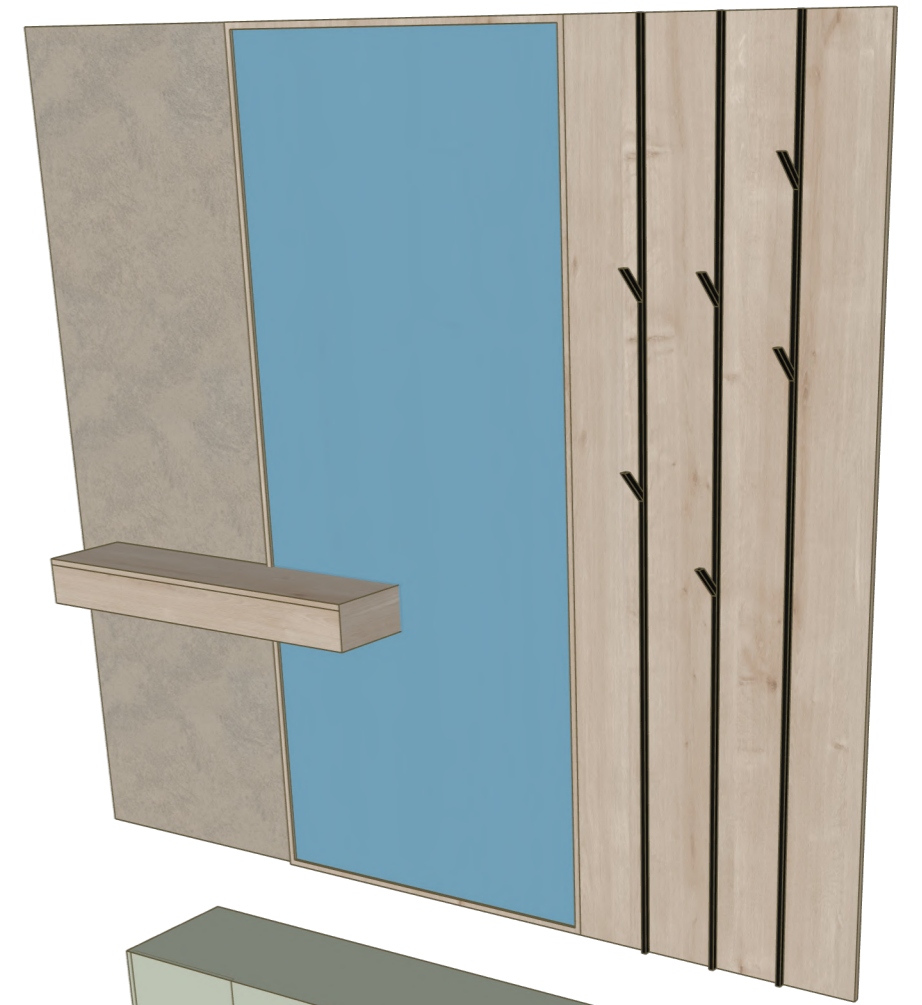

Eukaliptus zelena <https://www.elgrad.hr/proizvod/u604-st9-oi/>
3D PROFILIRANE VRATNICE, B105, LAKIRANE RAL 7033 (nijansa U604 ST9, Eukaliptus zelena)
<https://www.forestagram.hr/images/forest/katalog/Nett-Front-Linea-2023-HR.pdf>

Cuneo hrast smeđi Feelwood <https://www.elgrad.hr/proizvod/h3317-st28-oi/>

CRNE ŠIPKE VJEŠALICE

OGLEDALO, OKVIR CUNEO HRAST

DUGE USKE CRNE RUČKE GARDEROBA, DESNO KRILO PUSH OPENER