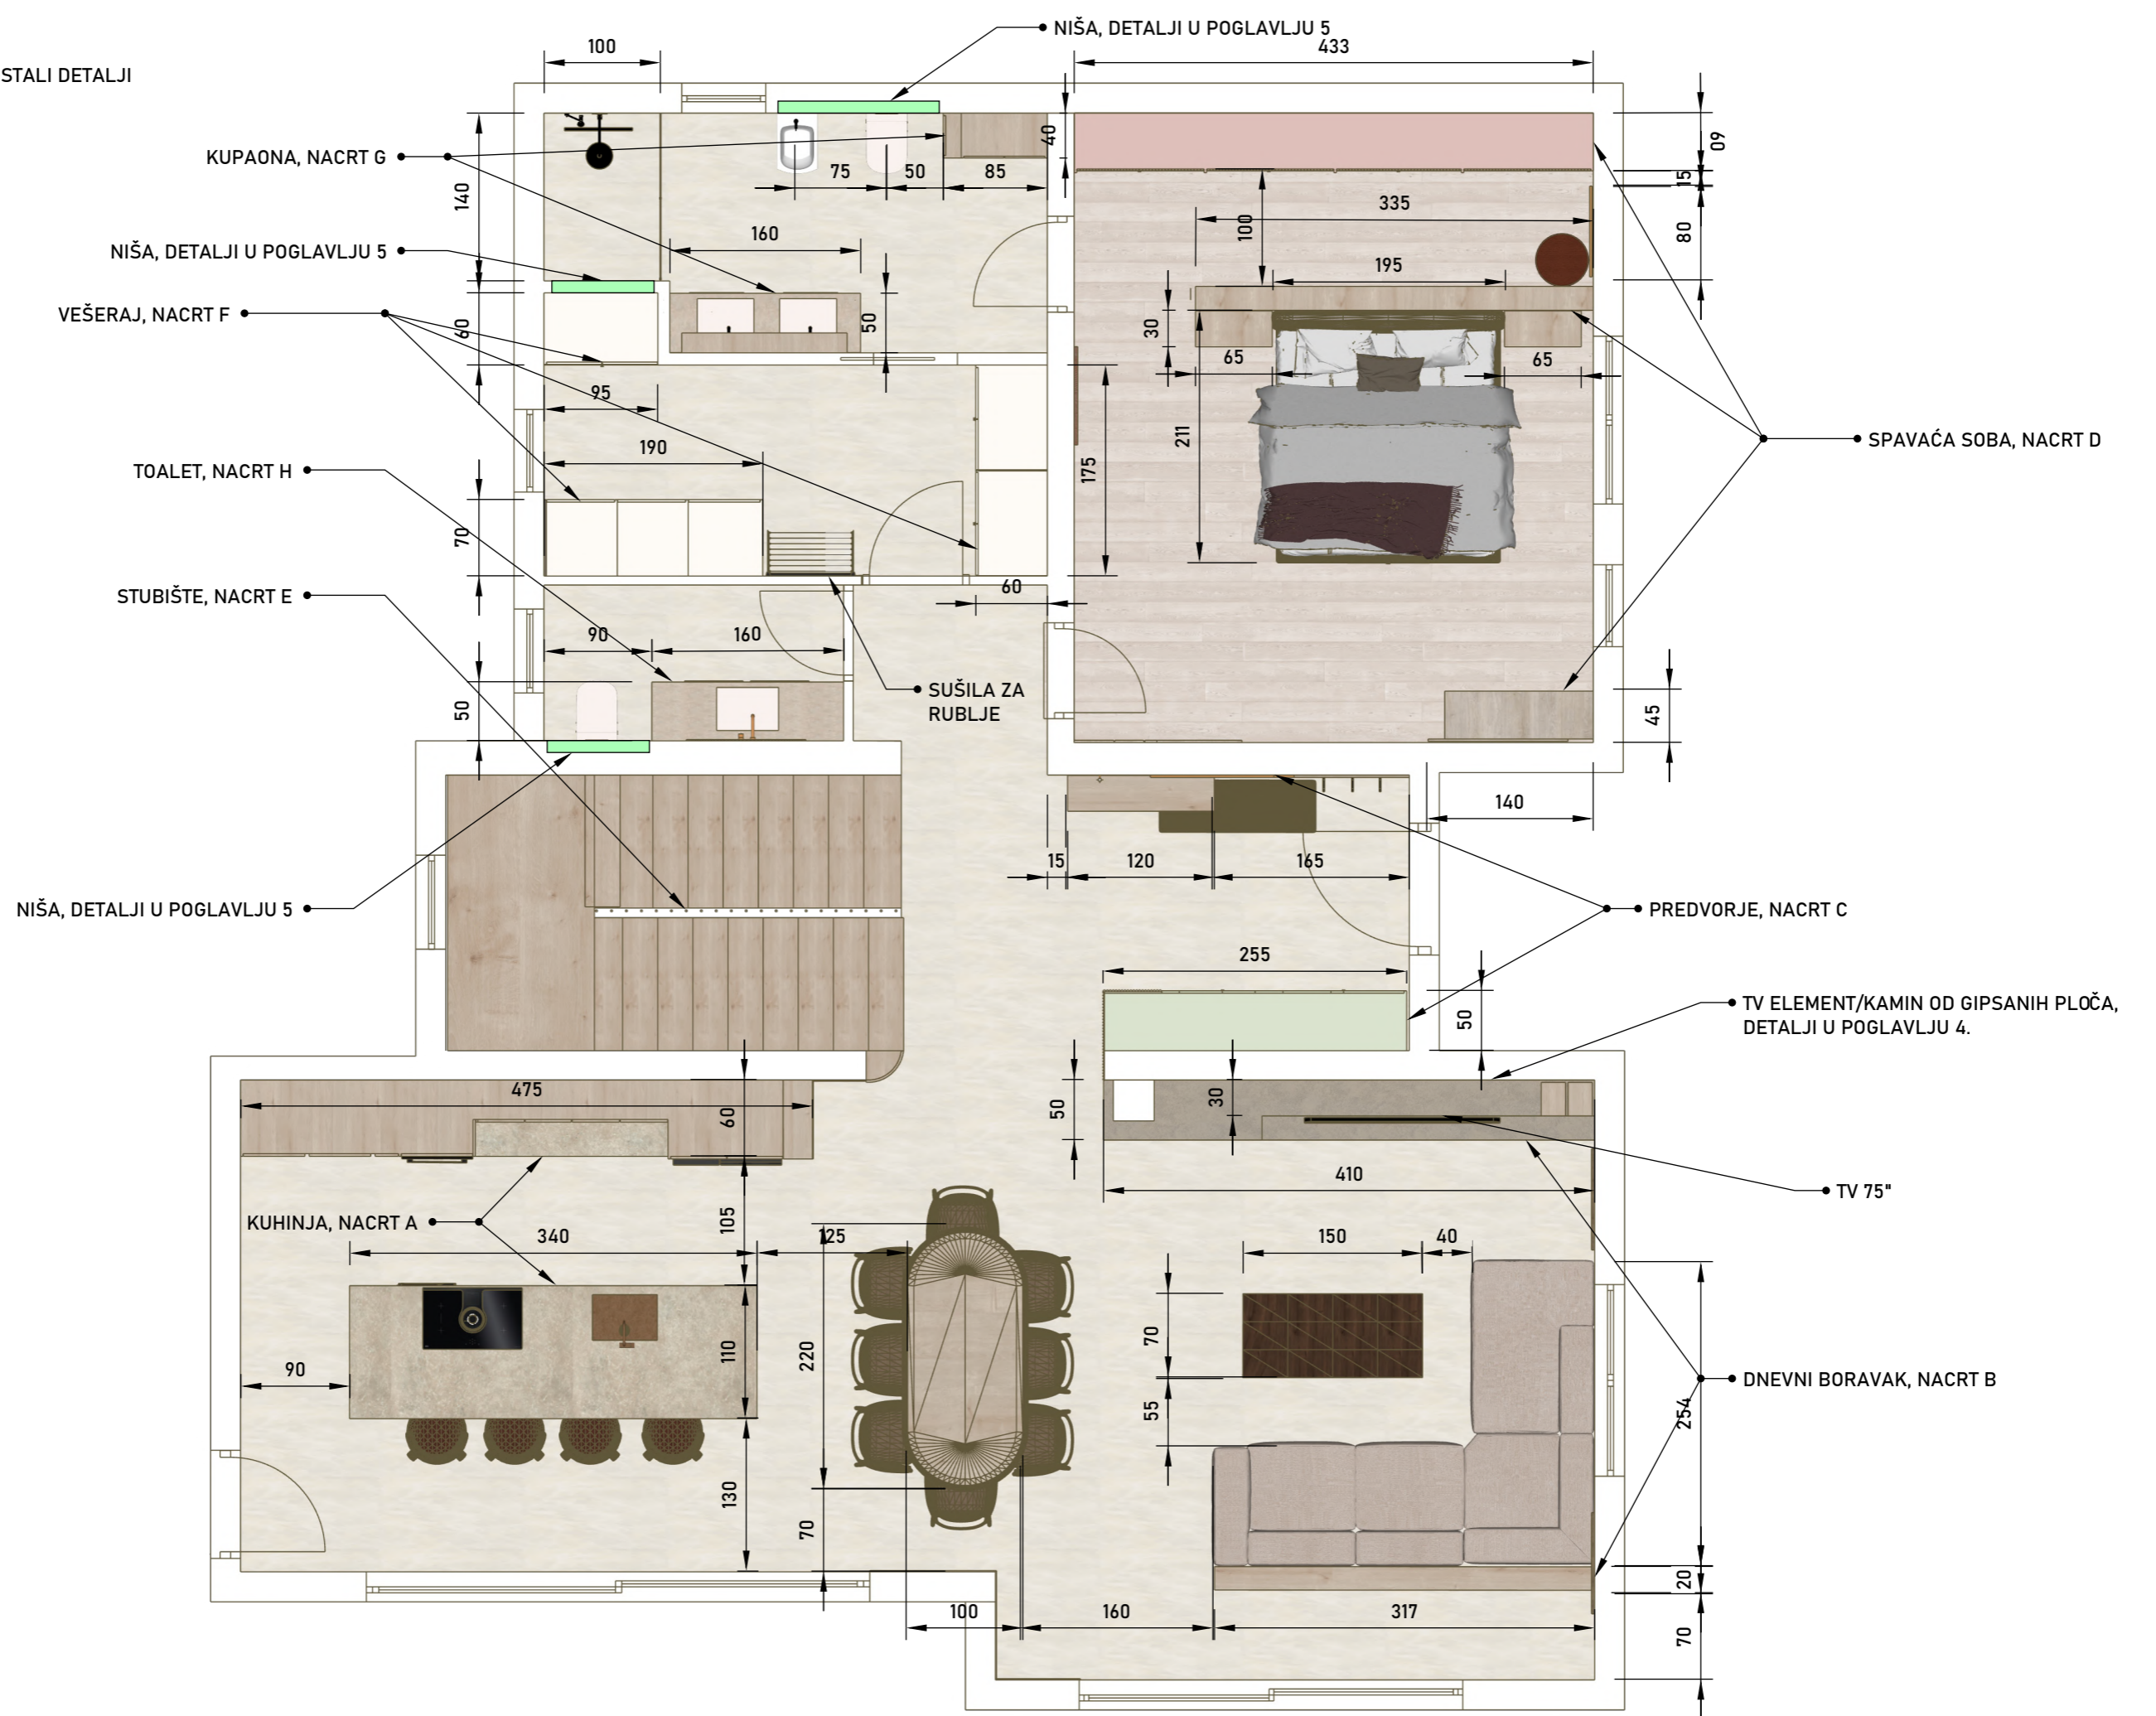

DISPOZICIJA NAMJEŠTAJA I OSTALI DETALJI