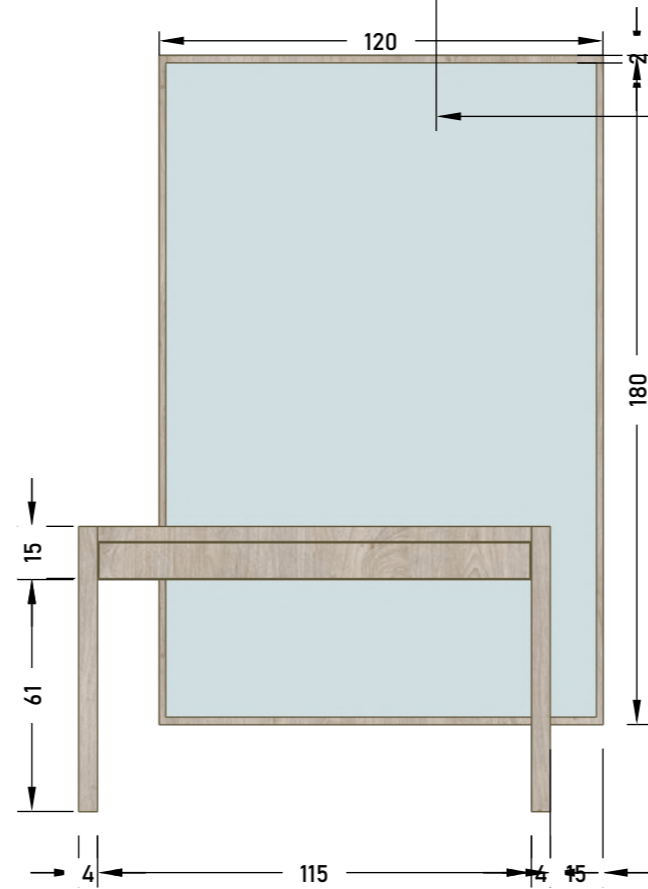

NACRT D1

• POLICE, VJEŠANJE DUGE ODJEĆE, VJEŠANJE KRATKE ODJEĆE, LADICE UNUTRAŠNJOST ORMARA NAČELNO DOGOVORITI SA STOLAROM PRILIKOM ZAHTJEVA ZA PONUDOM, DETALJNO PRILIKOM IZMJERA