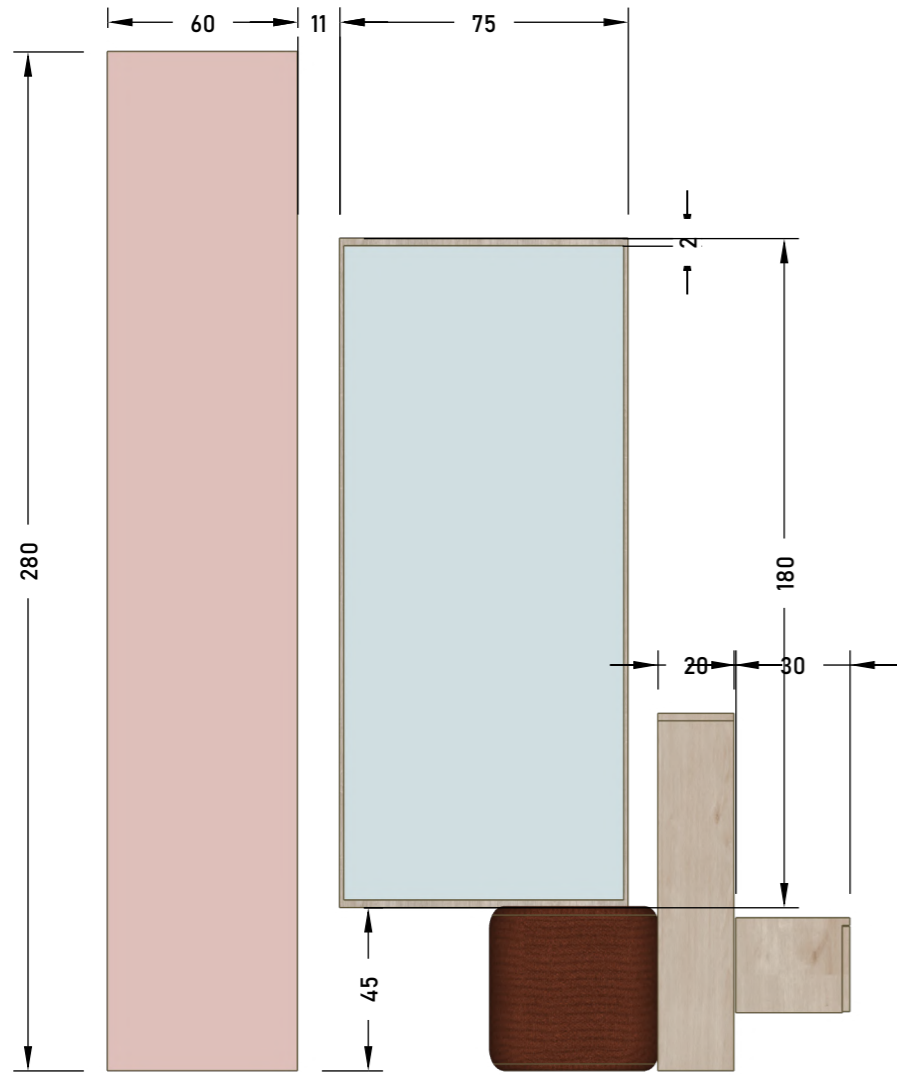

NACRT D1

• POLICE, VJEŠANJE DUGE ODJEĆE, VJEŠANJE KRATKE ODJEĆE, LADICE UNUTRAŠNJOST ORMARA NAČELNO DOGOVORITI SA STOLAROM PRILIKOM ZAHTJEVA ZA PONUDOM, DETALJNO PRILIKOM IZMJERA