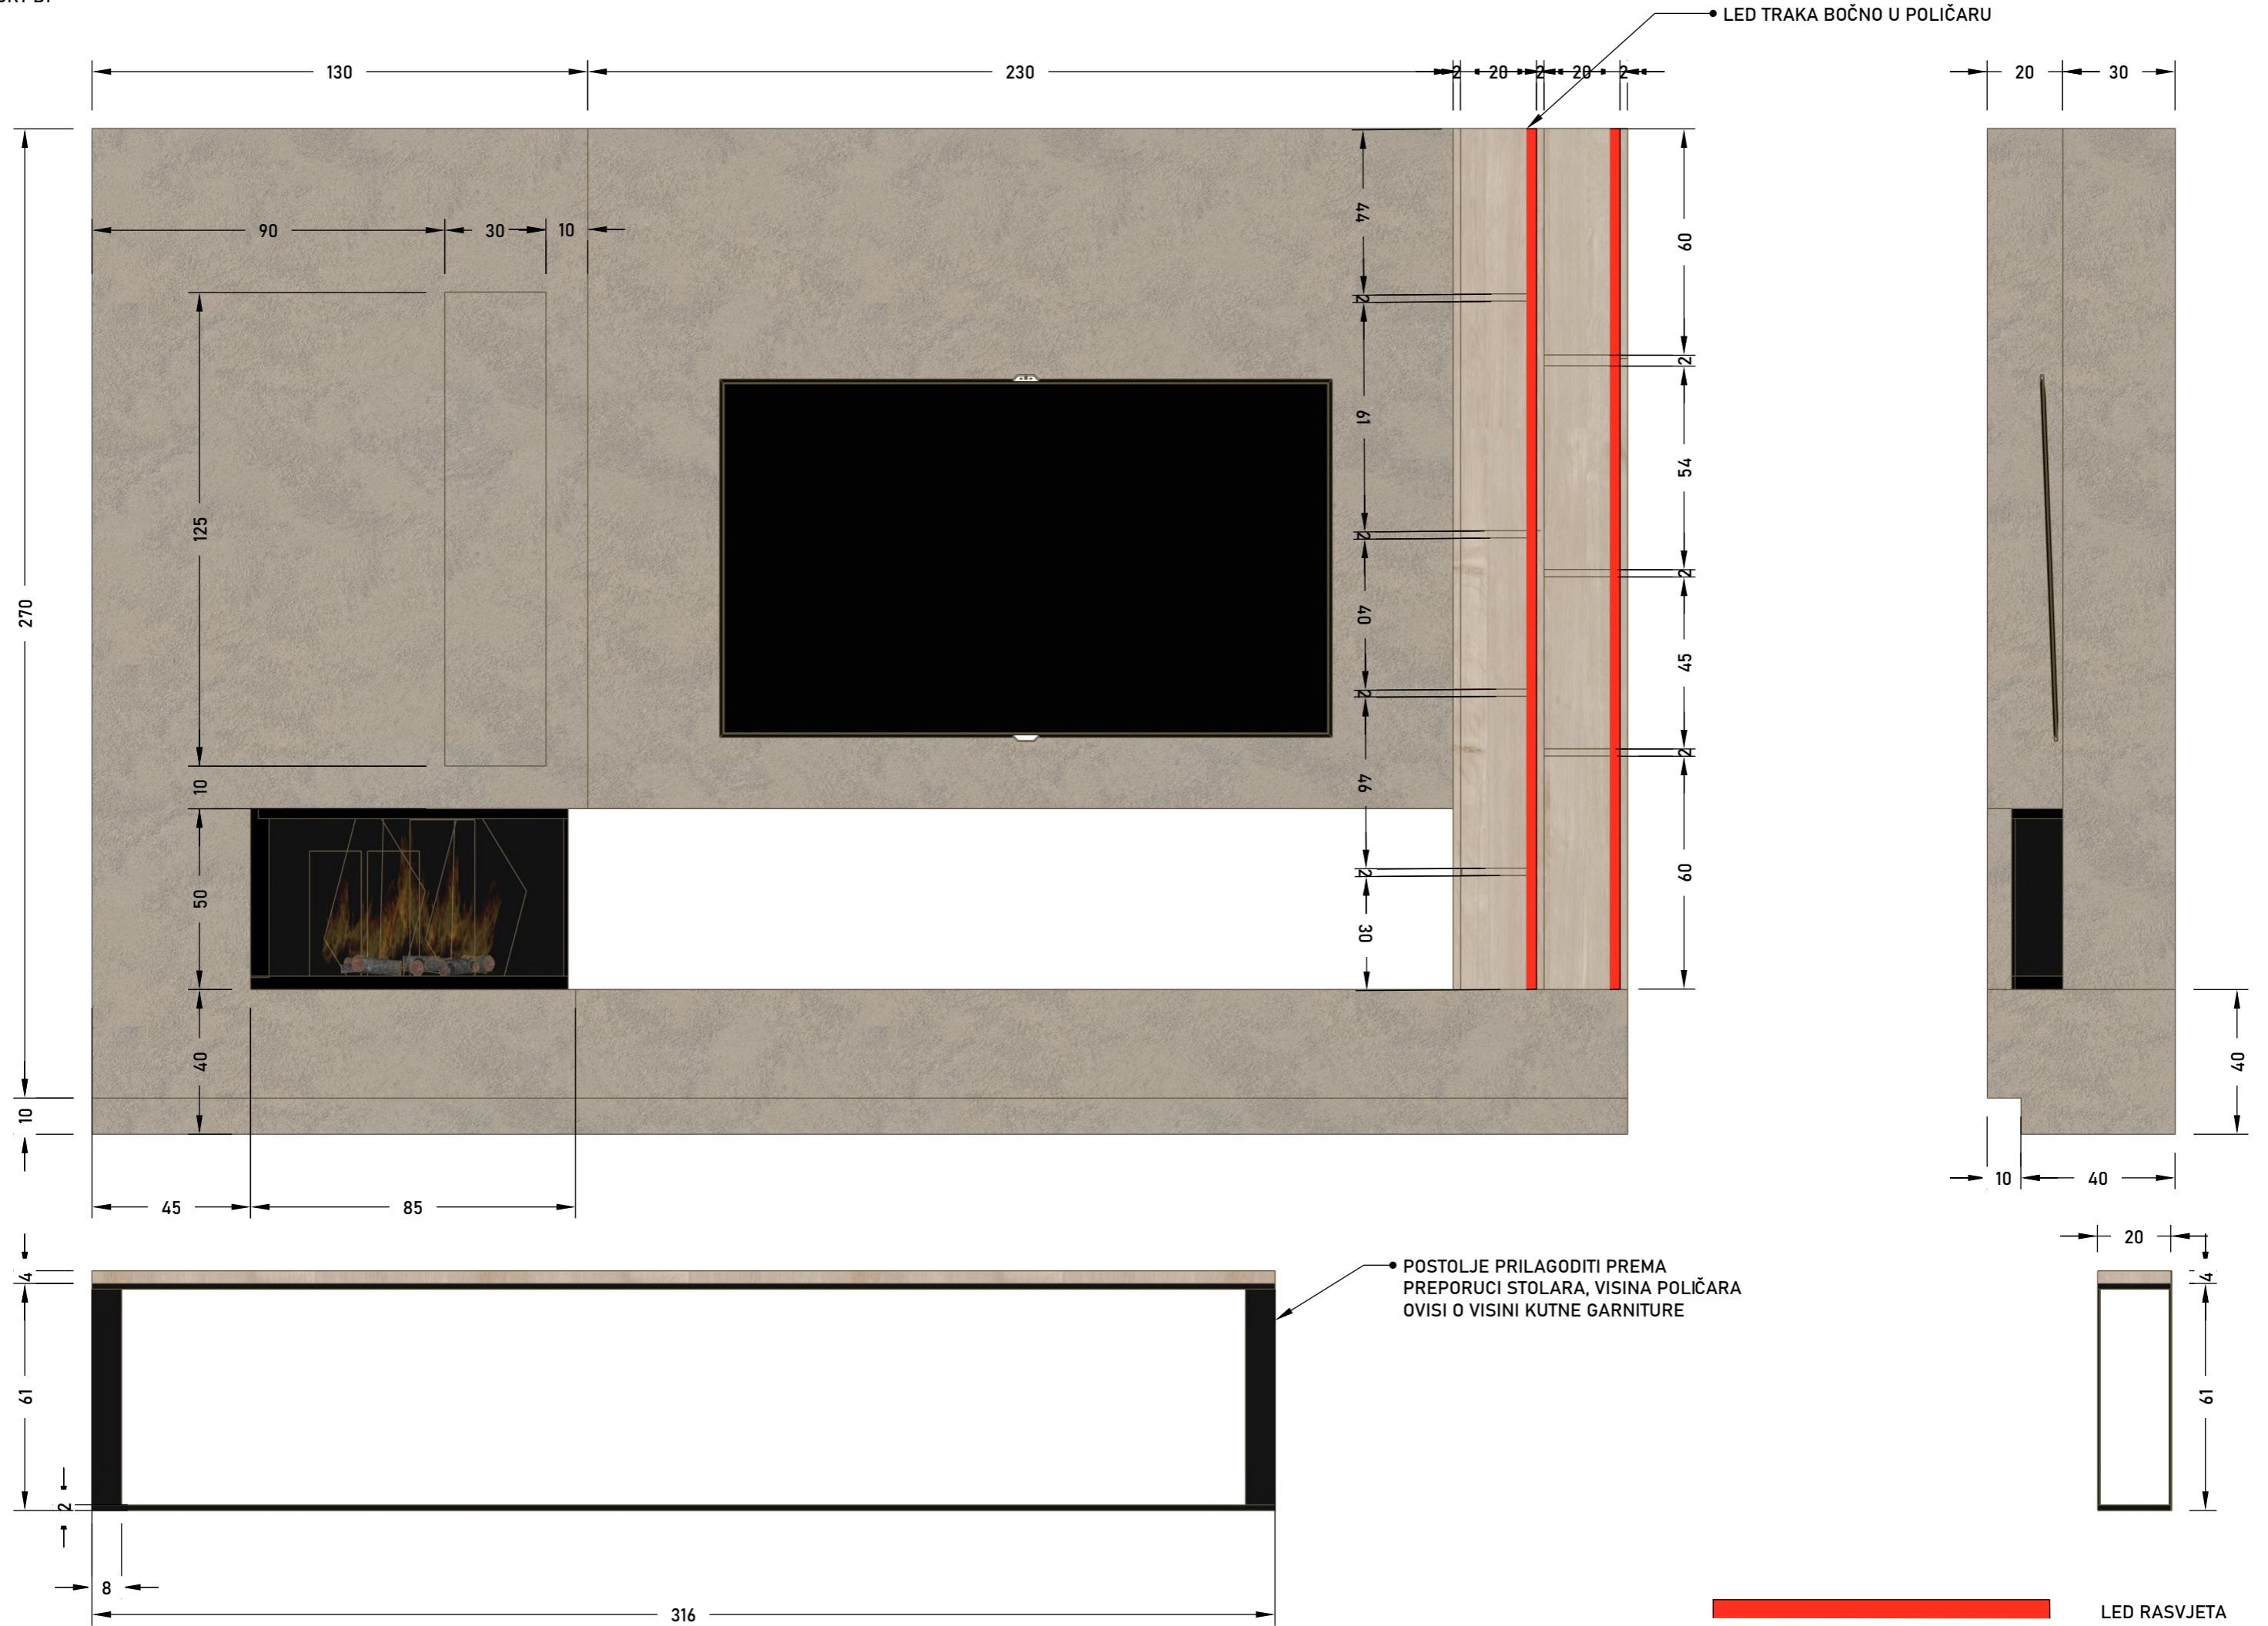

INDUKCIJSKA PLOČA S INTEGRIRANOM NAPOM

Cuneo hrast smeđi Feelwood <https://www.elgrad.hr/proizvod/h3317-st28-oi/>

CRNO METALNO POSTOLJE POLICE

Eukaliptus zelena <https://www.elgrad.hr/proizvod/u604-st9-oi/>
3D PROFILIRANE VRATNICE, B105, LAKIRANE RAL 7033 (nijansa U604 ST9, Eukaliptus zelena)
<https://www.forestagram.hr/images/forest/katalog/Nett-Front-Linea-2023-HR.pdf>