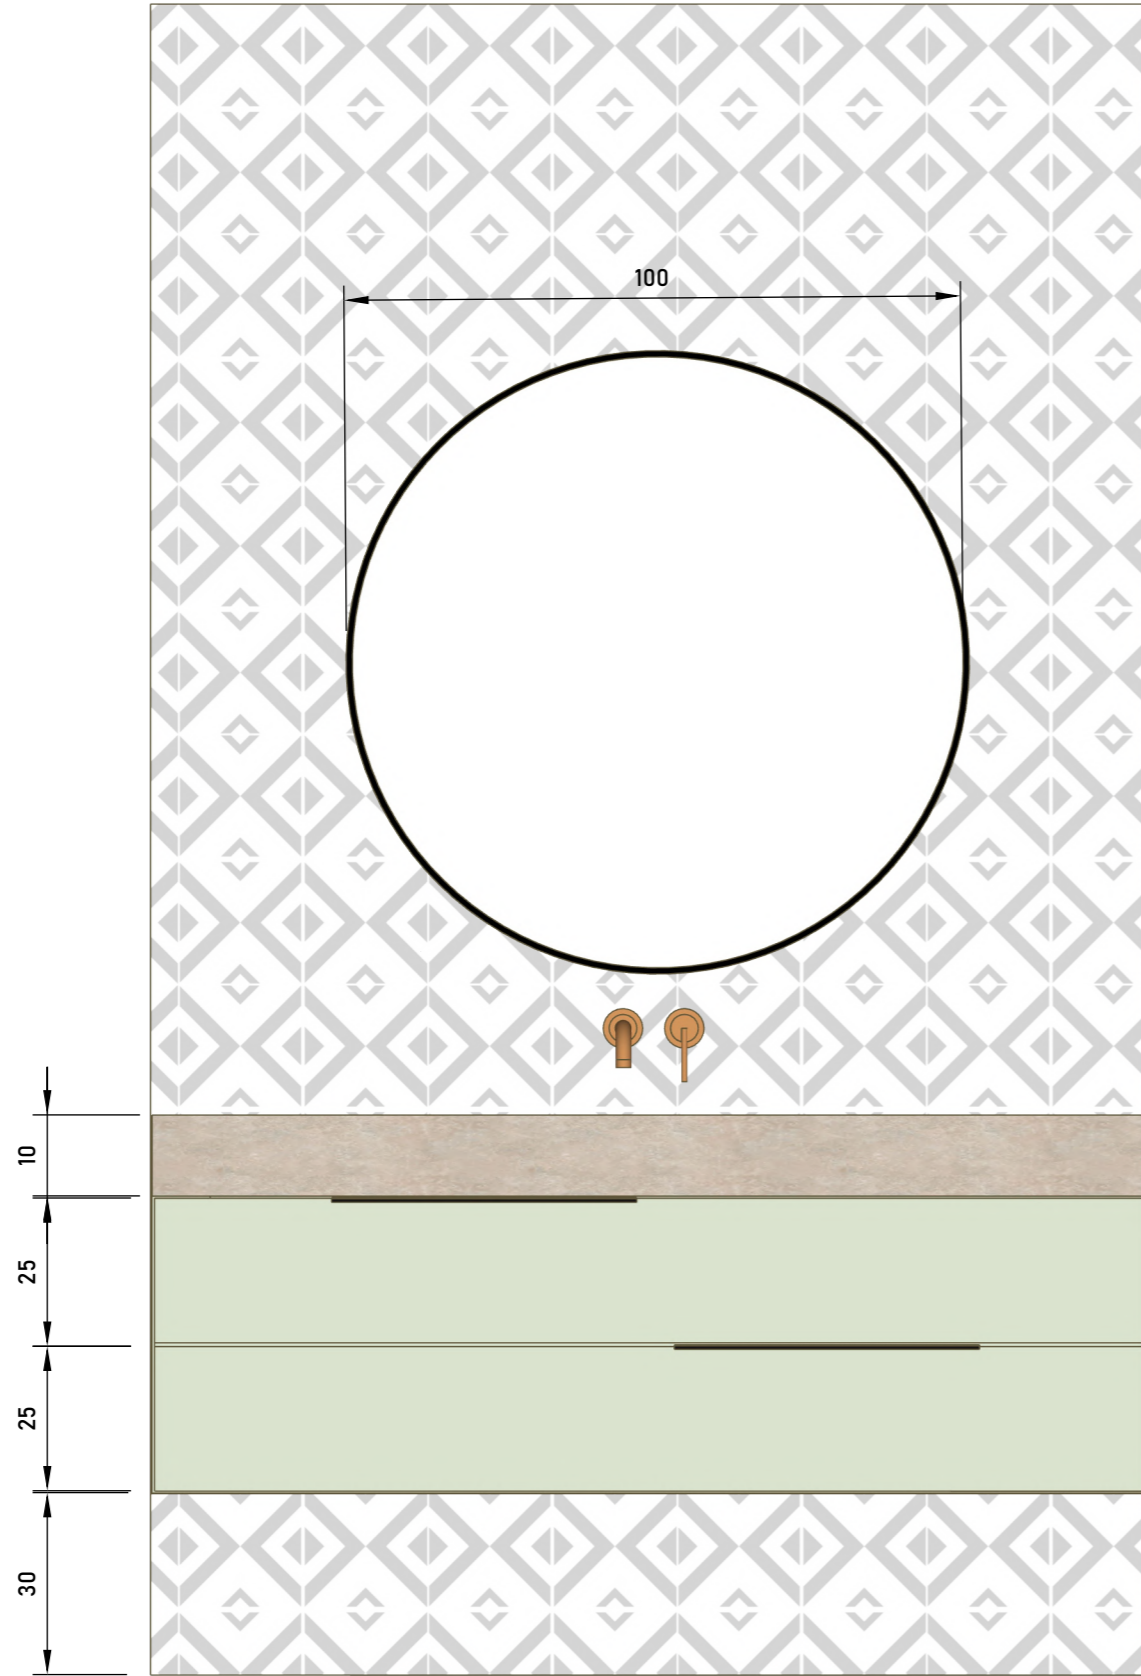

VIZUALNO ZADEBLJANA RADNA PLOČA 8CM

TANKE CRNE RUČKE

PODGRADNI UMIVAONIK

PODŽBUKNA SLAVINA, BRONCA

05. PODNE I ZIDNE OBLOGE

Caesar Join Candle,
<https://www.caesar.it/en/collections-porcelain-tile/join/candle/>, (ŠPINA d.o.o.)