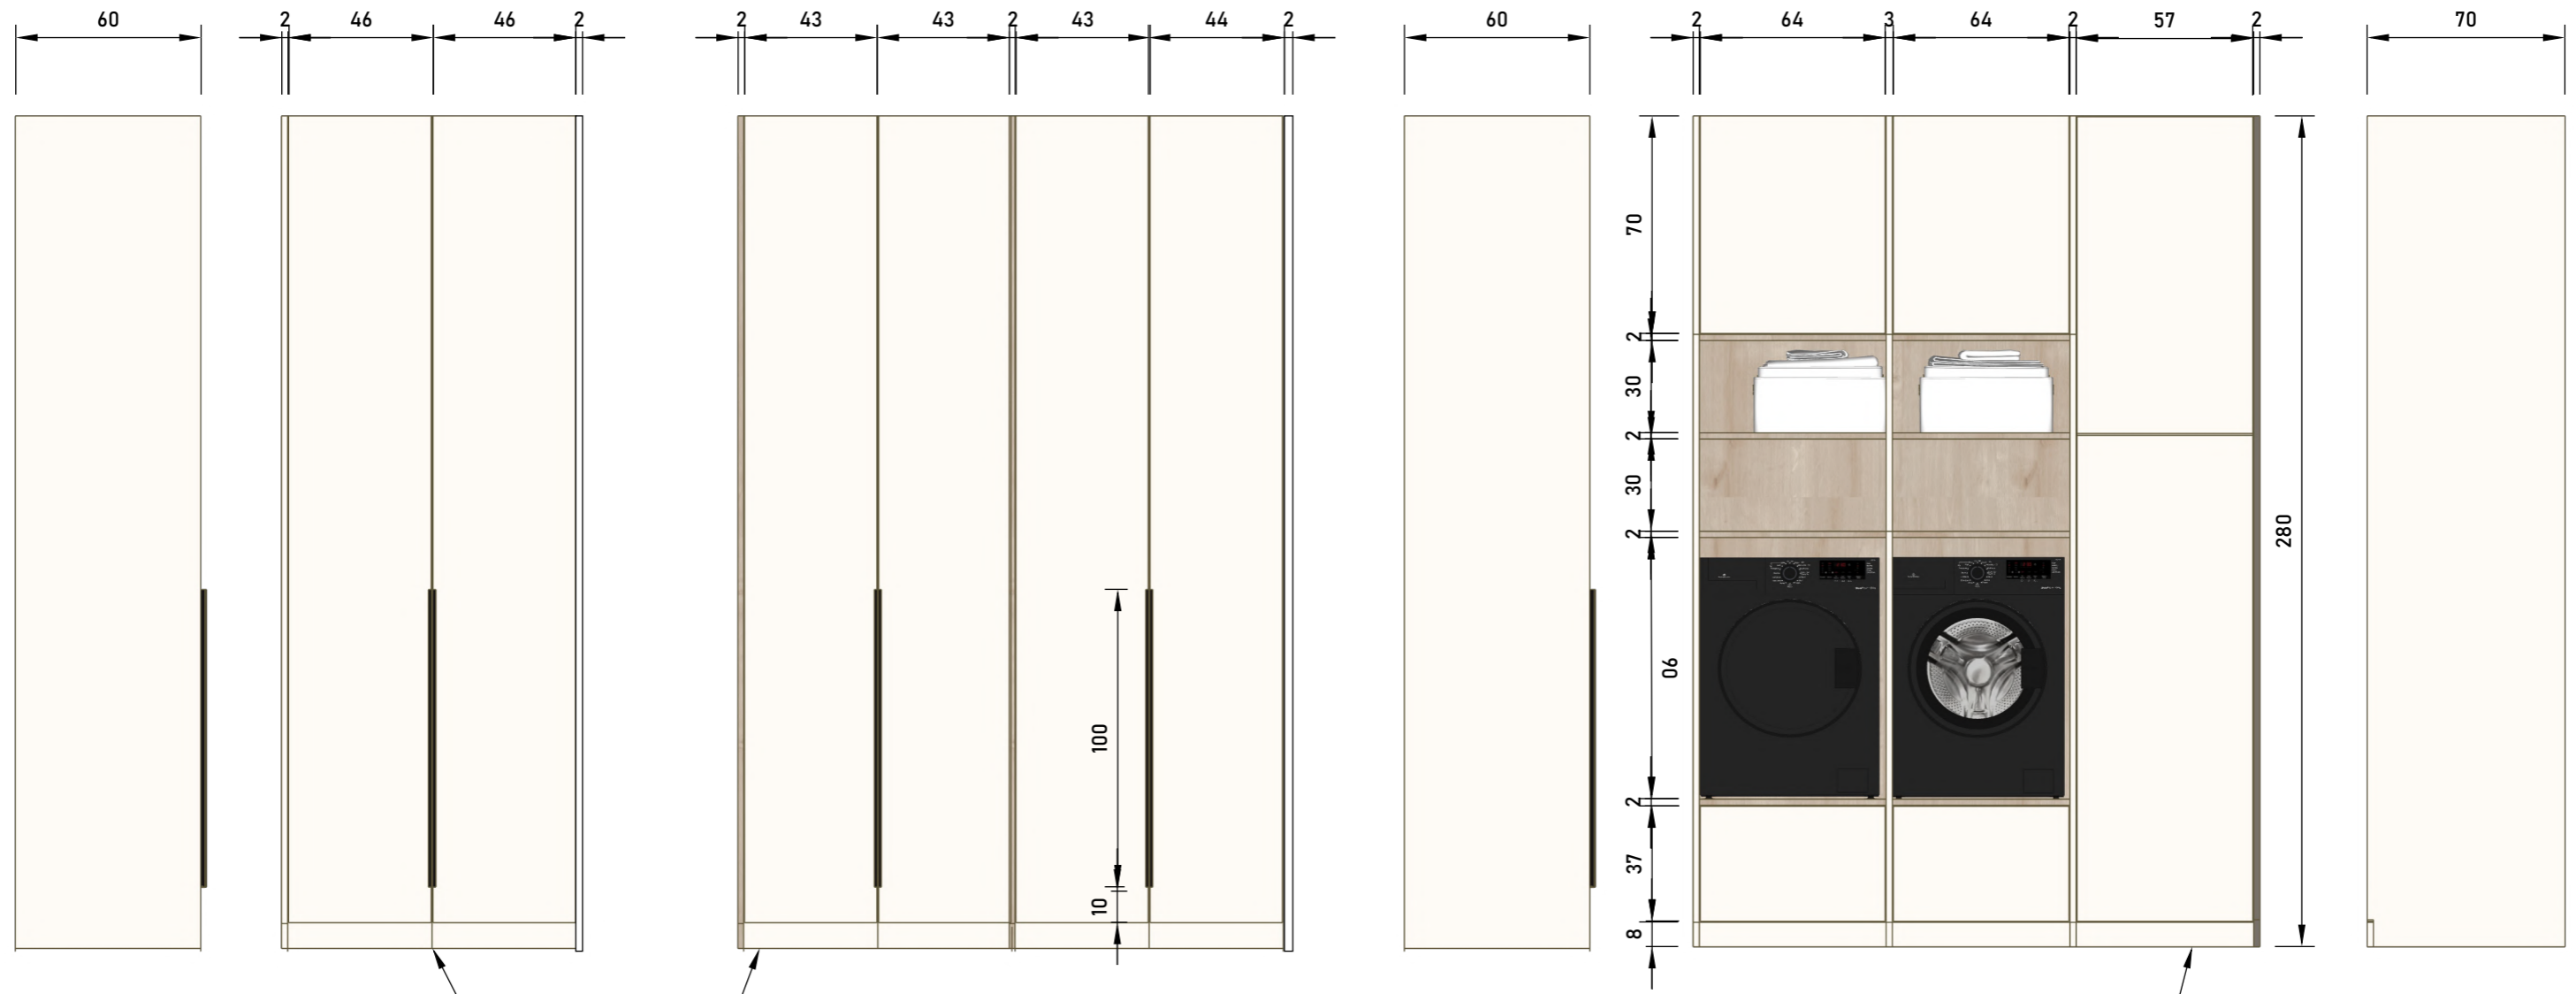

• POLICE, VJEŠANJE DUGE ODJEĆE, VJEŠANJE KRATKE ODJEĆE, UNUTRAŠNJOST ORMARA NAČELNO DOGOVORITI SA STOLAROM PRILIKOM ZAHTJEVA ZA PONUDOM, DETALJNO PRILIKOM IZMJERA

• SPREMIŠTE ZA DASKU ZA PEGLANJE, USISAVAČ, METLU I SL.