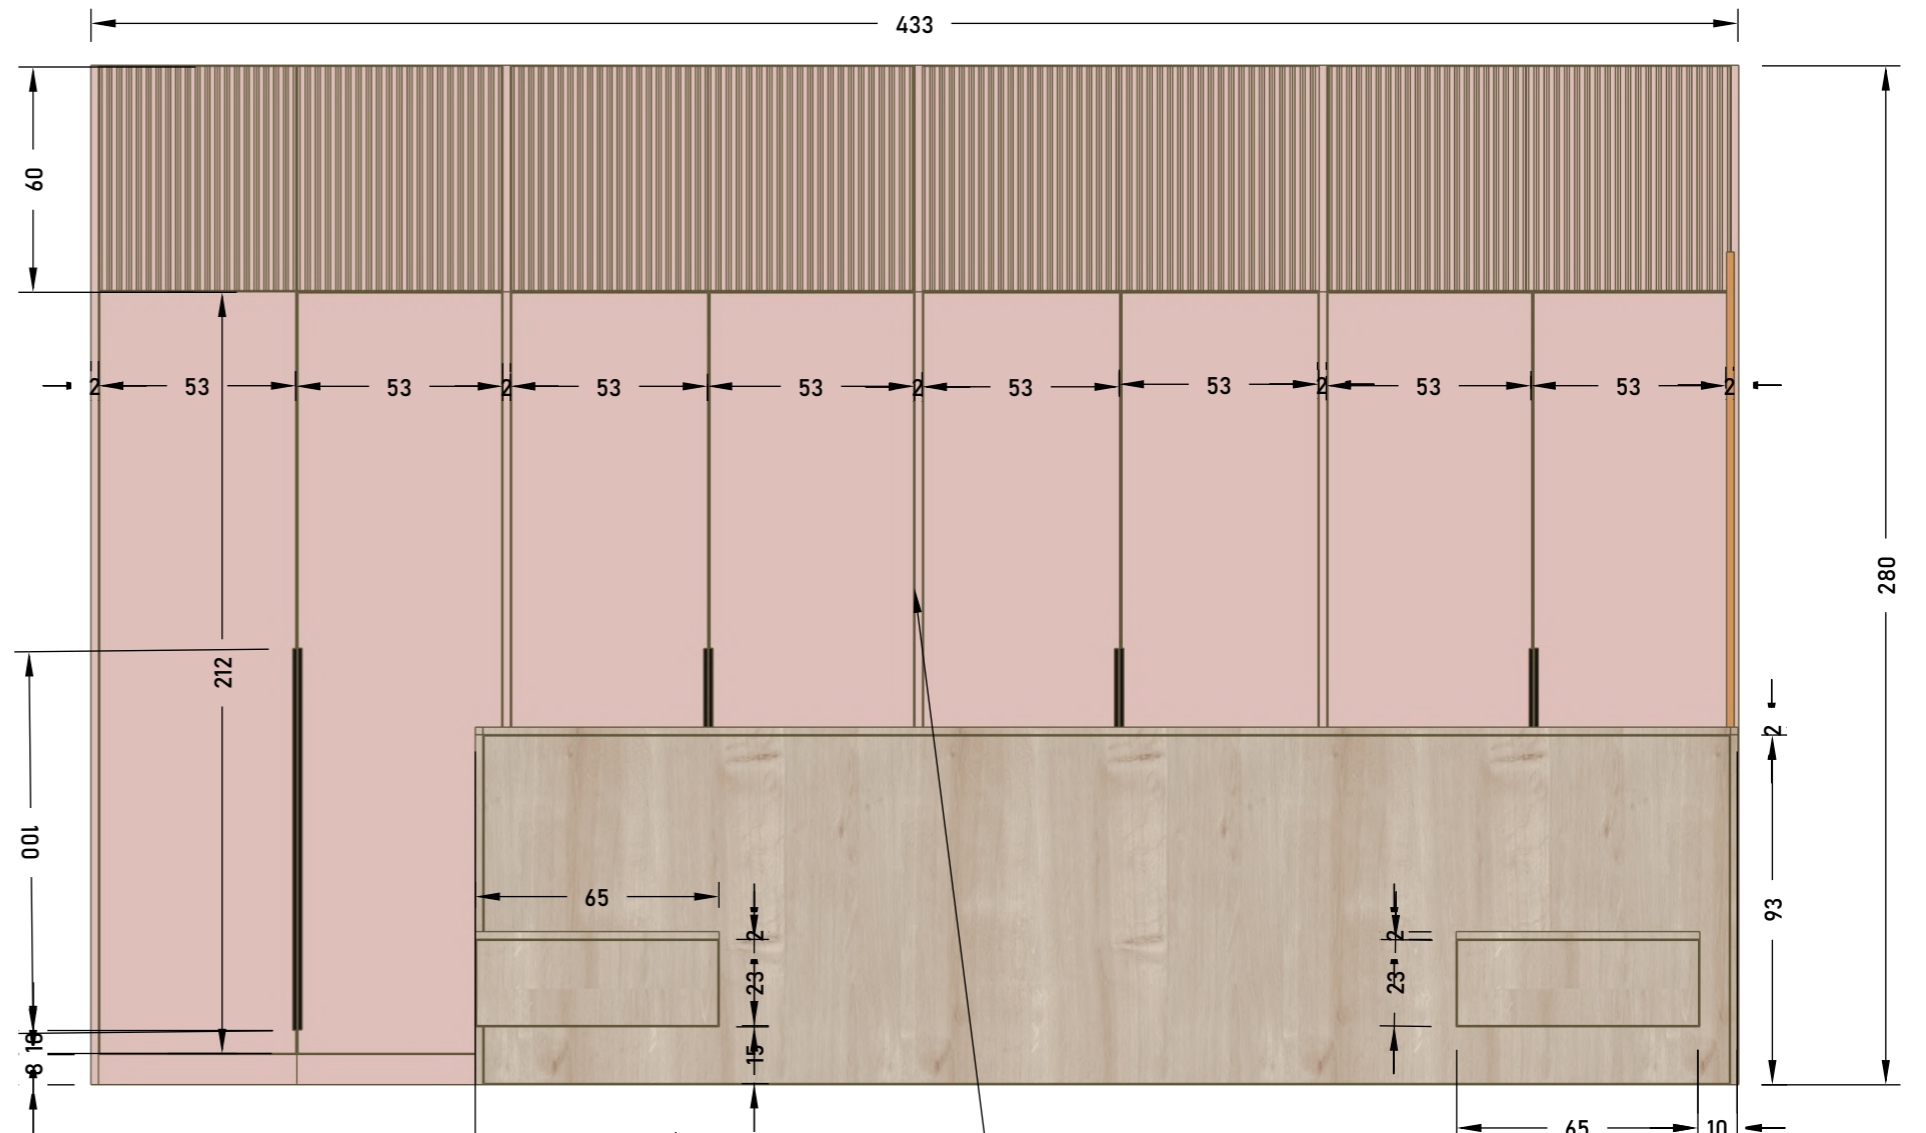

NACRT D1

• POLICE, VJEŠANJE DUGE ODJEĆE, VJEŠANJE KRATKE ODJEĆE, LADICE UNUTRAŠNJOST ORMARA NAČELNO DOGOVORITI SA STOLAROM PRILIKOM ZAHTJEVA ZA PONUDOM, DETALJNO PRILIKOM IZMJERA