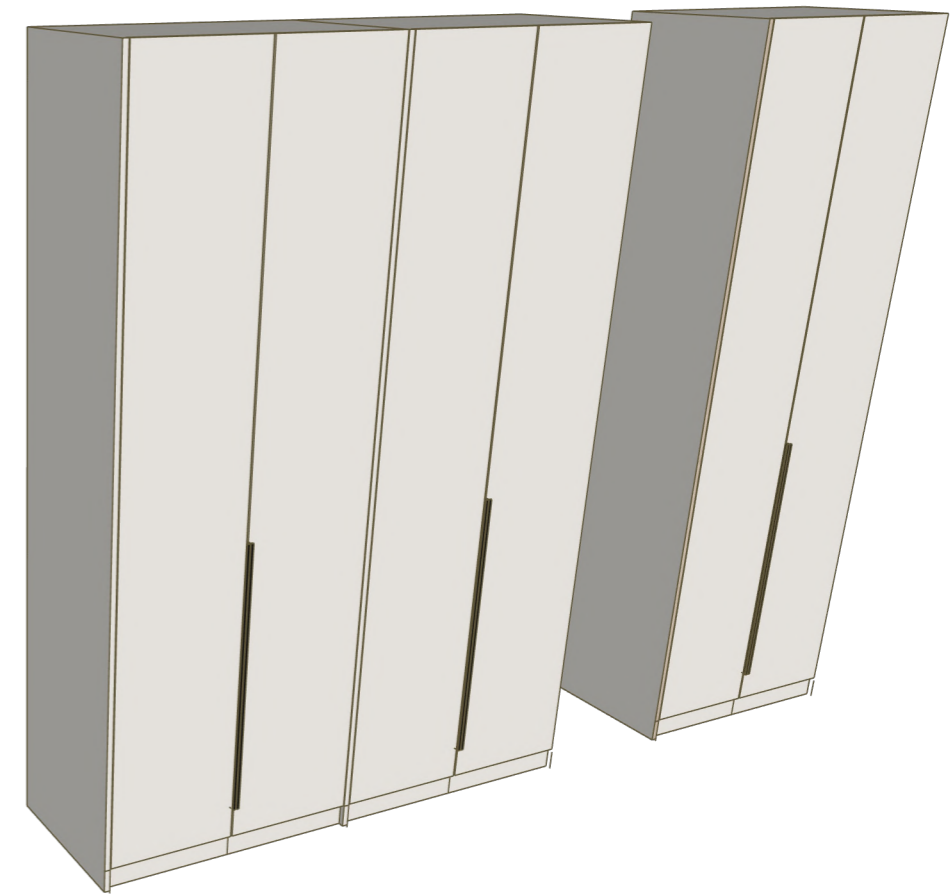

Angora siva <https://www.elgrad.hr/proizvod/u705-st9-oi/>

Cuneo hrast smeđi Feelwood <https://www.elgrad.hr/proizvod/h3317-st28-oi/>

DUGE USKE CRNE RUČKE GARDEROBA