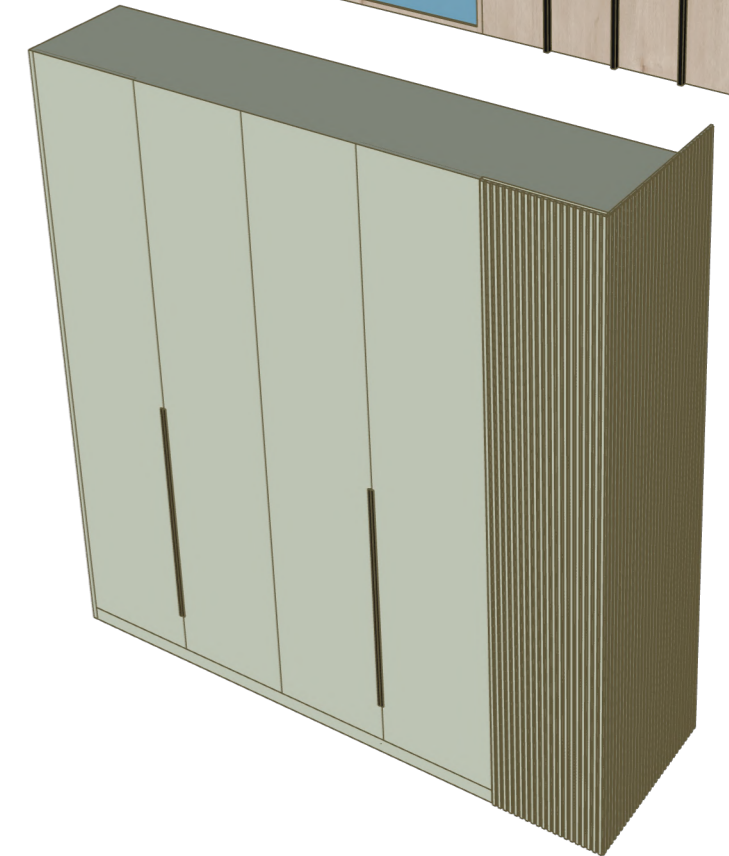

Eukaliptus zelena <https://www.elgrad.hr/proizvod/u604-st9-oi/>
3D PROFILIRANE VRATNICE, B105, LAKIRANE RAL 7033 (nijansa U604 ST9, Eukaliptus zelena)
<https://www.forestagram.hr/images/forest/katalog/Nett-Front-Linea-2023-HR.pdf>

Cuneo hrast smeđi Feelwood <https://www.elgrad.hr/proizvod/h3317-st28-oi/>

CRNE ŠIPKE VJEŠALICE

OGLEDALO, OKVIR CUNEO HRAST

DUGE USKE CRNE RUČKE GARDEROBA, DESNO KRILO PUSH OPENER